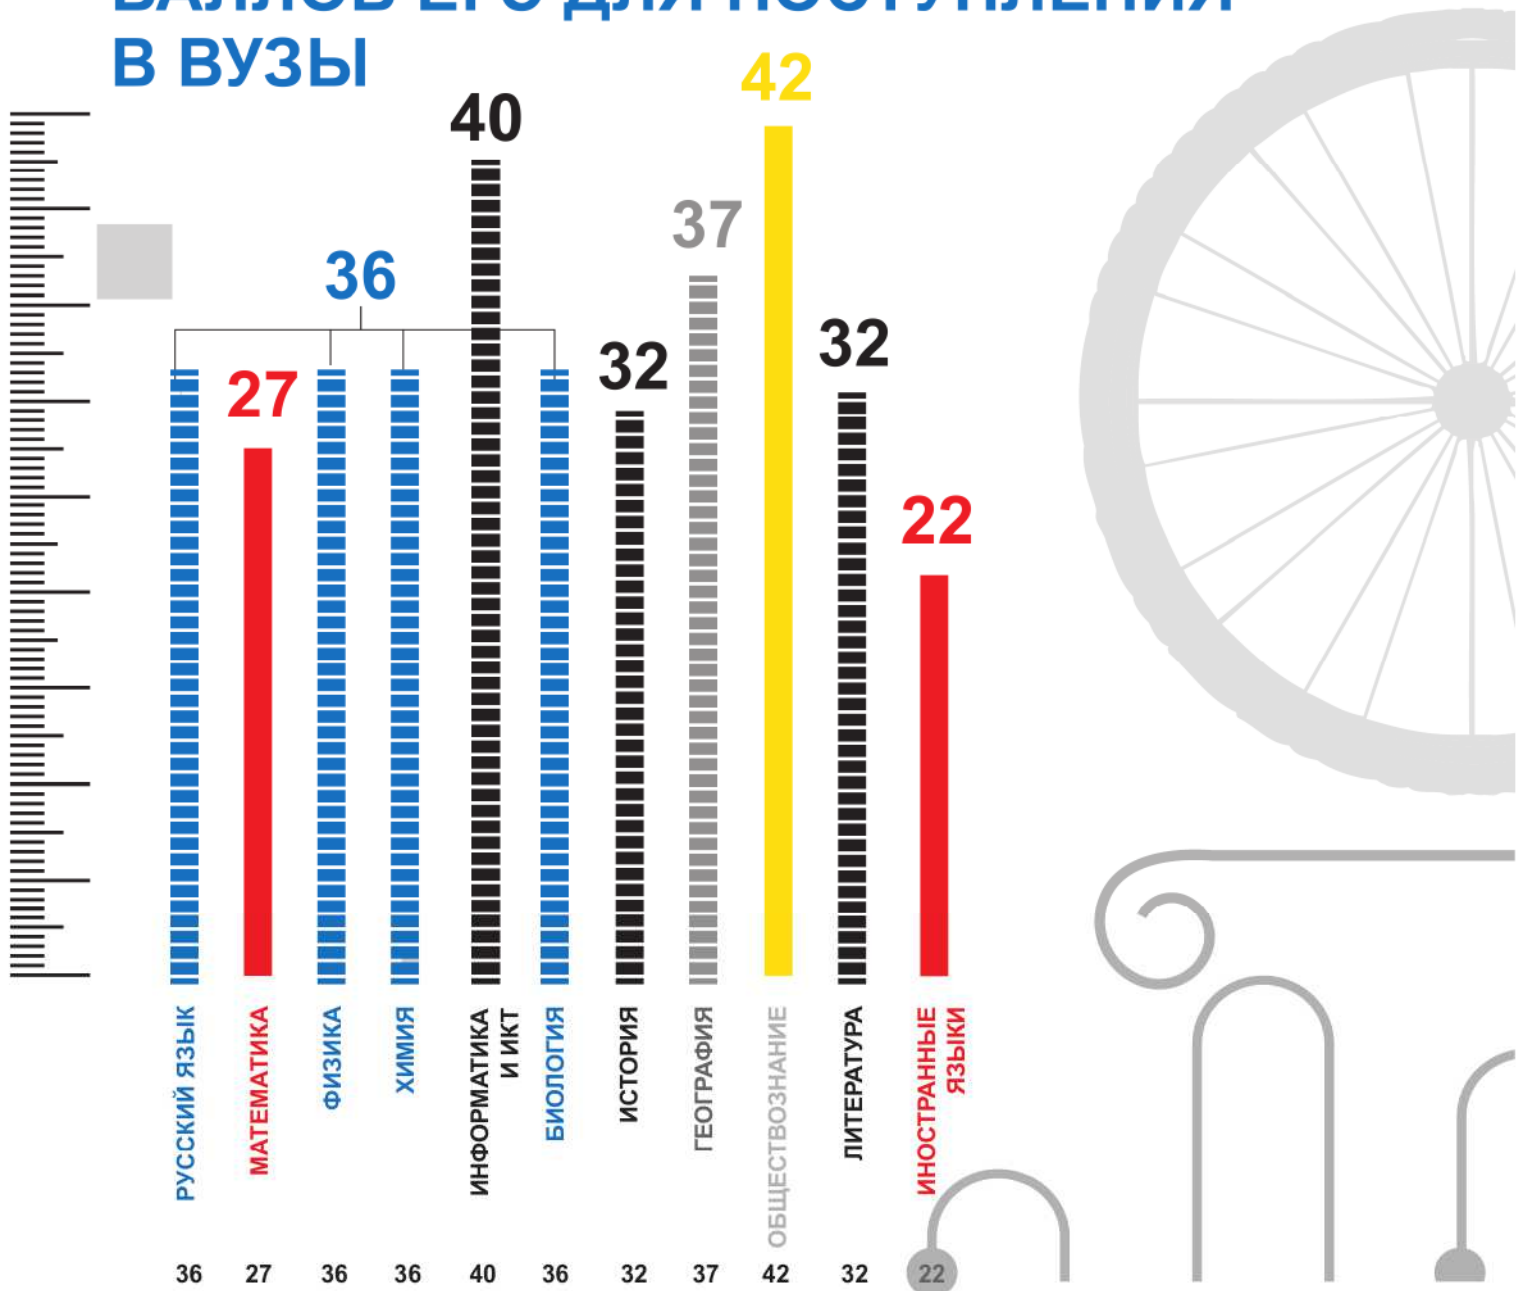

МИНИМАЛЬНОЕ КОЛИЧЕСТВО БАЛЛОВ ЕГЭ ДЛЯ ПОСТУПЛЕНИЯ В ВУЗЫ

РОСОБНАДЗОР
ПРЕДУПРЕЖДАЕТ:
СОБЛЮДАЙТЕ
ПОРЯДОК
ПРОВЕДЕНИЯ
ЕГЭ